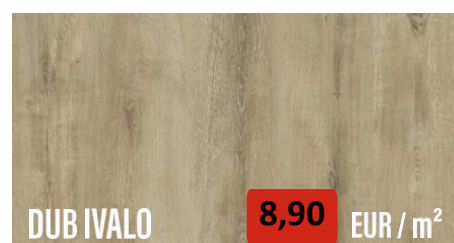

AKCIOVÁ PONUKA

LAMINÁTOVÉ PODLAHY

VHODNÁ
NA PODLAHOVÉ KÚRENIE

ODOLNÁ
PROTI POŠKRIABANIU

ODOLNÁ VOČI
UV ZIARENIU

JEDNODUCHÁ
A RÝCHLA MONTÁŽ

OHĽADUPLNÁ
K ŽIVOTNÉMU PROSTREDIU

VODEODOLNÉ PODLAHY / 24 hodín

LAMINÁTOVÁ PODLAHA 8mm BEZ V-DRÁŽKY AC3 31

rozmer lamely - 1200x191 mm
hrúbka lamely - 8 mm

balenie - 2,292 m²
lamiel v balíku - 10 ks

hmotnosť balíka - 16,50 kg
paleta - 110,016 m²

PODLAHY MAJÚ ANTIBAKTERIÁLNE VLASTNOSTI. IÓNY STRIEBRA OBSIAHNUTÉ V LAMELÁCH NEUMOŽŇUJÚ RAST BAKTÉRIÍ A ROZTOČOV A KRYCÍ POVLAK NEZHROMAŽDUJE PRACH. JE TO IDEÁLNY PRODUKT PRE DETSKÚ IZBU, SPÁLŇU ALEBO IZBY, KDE SA ZDRŽIAVAJÚ ALERGICI.

LAMINÁTOVÁ PODLAHA 8mm 4V-DRÁŽKA AC4 32

rozmer lamely - 1200x191mm
hrúbka lamely - 8mm

balenie - 1,834m²
lamiel v balíku - 8ks

hmotnosť balíka - 13,20 kg
paleta - 110,016 m²