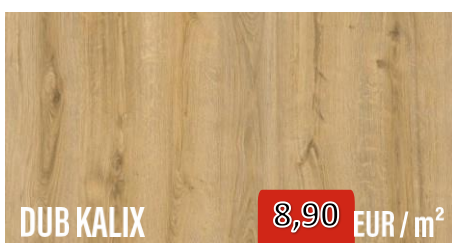

### LAMINÁTOVÁ PODLAHA 8mm BEZ V-DRÁŽKY AC3 31

rozmer lamely - 1200x191 mm  
hrúbka lamely - 8 mm

balenie - 2,292 m<sup>2</sup>  
lamiel v balíku - 10 ks

hmotnosť balíka - 16,50 kg  
paleta - 110,016 m<sup>2</sup>